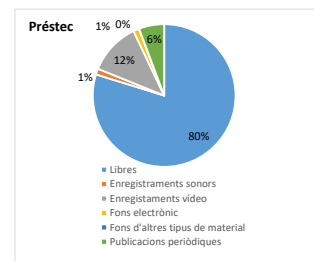

Badalona. Biblioteca Lloreda

Préstec	a la biblioteca				Total
	Préstecs	Renovacions	Renovacions en línia	Préstec virtual	
Libres	6.925	2.736	1.131	(eBooks) 1.966	12.758
Enregistraments sonors	123	52	32	(Audiollibres) 5	212
Enregistraments vídeo	1.327	294	98	(eFilm) 175	1.894
Fons electrònic	129	37	40		206
Fons d'altres tipus de material	4	3			7
Publicacions periòdiques	547	336	32		915
Total	9.055	3.458	1.333	2.146	15.992

Préstec interbibliotecari	rebut		deixat a biblioteques del municipi
	rebut	deixat	
Libres	720	841	599
Enregistraments sonors	1	10	8
Enregistraments vídeo	24	65	51
Fons electrònic	3	25	16
Fons d'altres tipus de material	4		
Publicacions periòdiques			
Total	752	941	674