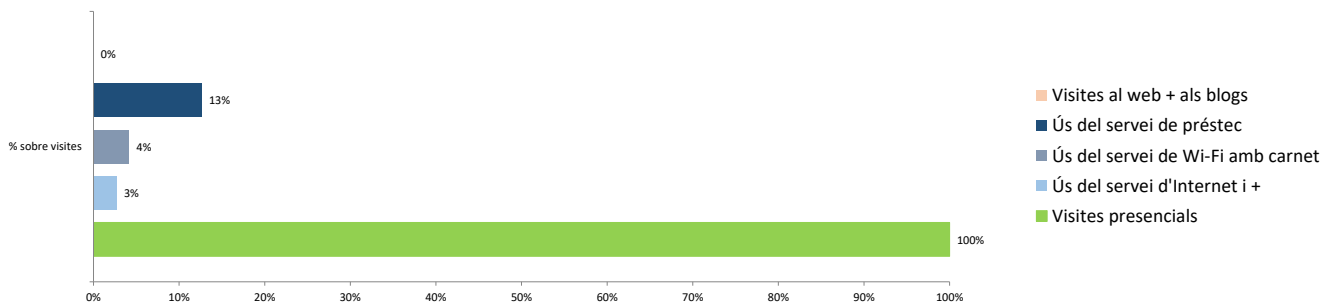

Mitjanes

	per dia de servei	% sobre visites	% relació visites	per hora de servei	per treballador
Visites presencials	167				
Visites al web + als blogs	198	100%		42	8.252
Ús del servei d'Internet i +	5	3%		1	224
Ús del servei de Wi-Fi amb carnet	8	4%		2	344
Ús del servei de Wi-Fi GUEST	1	1%		0	48
Ús del servei de préstec	25	13%		5	1.043
Assistència a activitats					
Préstecs	96			20	3.998