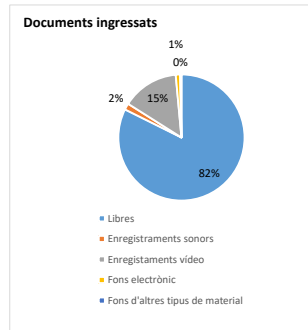

## Recursos / Oferta

Dies de servei	167	
Hores de servei	785	35,00 setmanals en horari ordinari

Fons documental	a finals de mes	ingressat
Libres	26.399	961
Enregistraments sonors	4.468	19
Enregistraments vídeo	3.877	170
Fons electrònic	740	13
Fons d'altres tipus de material	121	4
<b>Total</b>	<b>35.605</b>	<b>1.167</b>