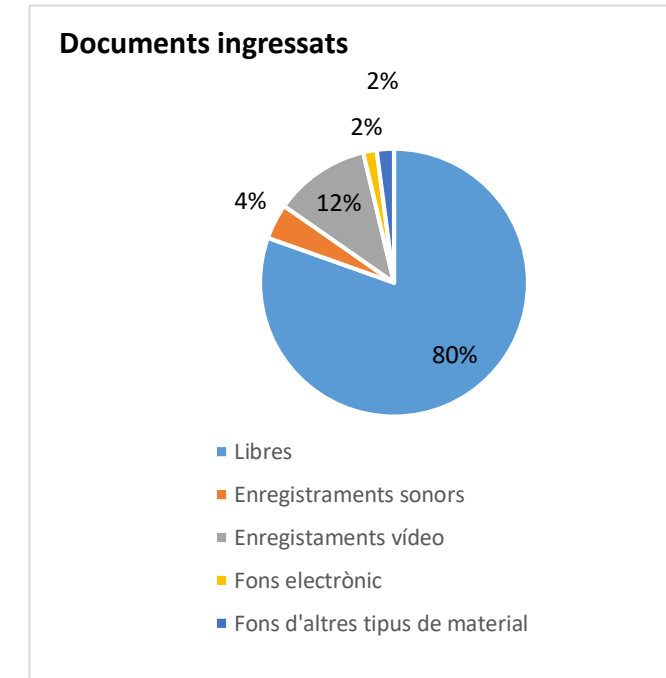

Badalona. Biblioteca Can Casacuberta

Dades de la biblioteca

Recursos / Oferta

Dies de servei	77	
Hores de servei	646	56,50 setmanals en horari ordinari

Fons documental	a finals de mes	ingressat
Libres	85.462	3.260
Enregistraments sonors	9.391	173
Enregistraments vídeo	8.144	470
Fons electrònic	837	66
Fons d'altres tipus de material	795	84
Total	104.629	4.053

Personal	llocs de treball	jornades equivalents (ETC)
	22	19,75 (14,8 Dones) (5,0 Homes)

Ordinadors d'ús públic
47

Activitats amb inscripció	nombre	sessions
Clubs de lectura	3	52
Cursos TIC	5	9
Visites organitzades	2	2
Altres activitats	5	11
Total	15	74