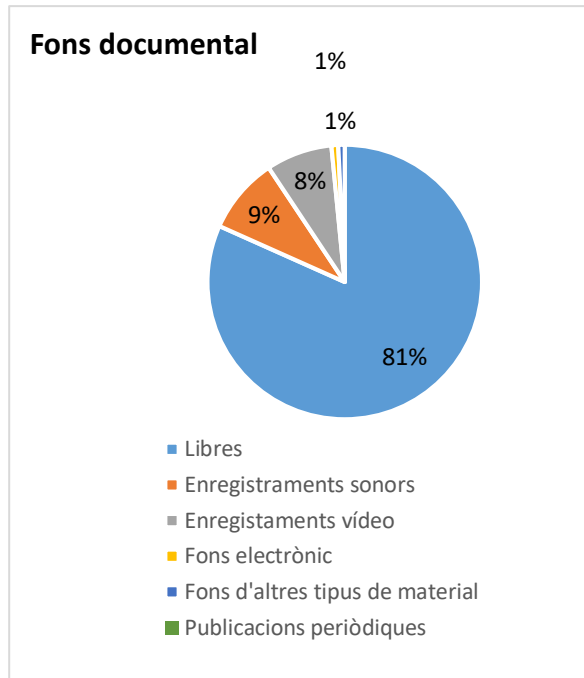

Badalona. Biblioteca Can Casacuberta

Dades de la biblioteca

Recursos / Oferta

Dies de servei	77	
Hores de servei	646	56,50 setmanals en horari ordinari

Fons documental	a finals de mes	ingressat
Libres	85.462	3.260
Enregistraments sonors	9.391	173
Enregistraments vídeo	8.144	470
Fons electrònic	837	66
Fons d'altres tipus de material	795	84
Total	104.629	4.053

Personal	llocs de treball	jornades equivalents (ETC)
	22	19,75 (14,8 Dones) (5,0 Homes)

Ordinadors d'ús públic
47

Activitats amb inscripció	nombre	sessions
Clubs de lectura	3	52
Cursos TIC	5	9
Visites organitzades	2	2
Altres activitats	5	11
Total	15	74