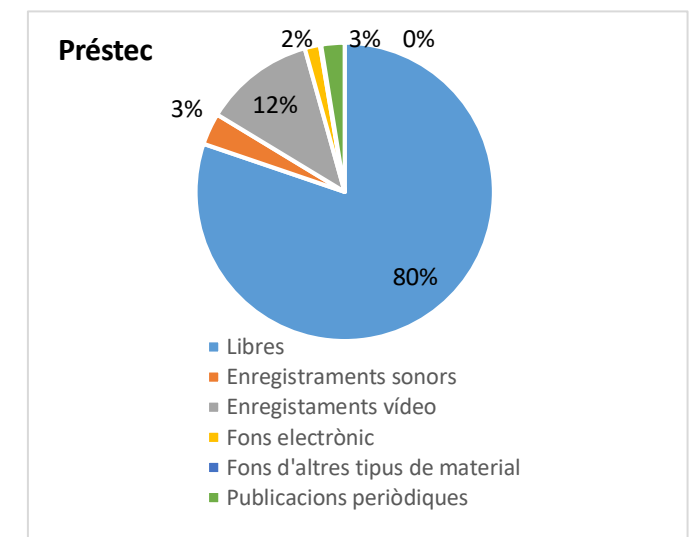

Badalona. Biblioteca Can Casacuberta

a la biblioteca						
Préstec		Préstecs	Renovacions	Renovacions en línia	Préstec virtual	Total
	Libres	8.658	3.870	3.114	(eBooks) 9.680	25.322
	Enregistraments sonors	781	96	169	(Àudiollibres) 43	1.089
	Enregistraments vídeo	1.720	262	392	(eFilm) 1.415	3.789
	Fons electrònic	274	80	170		524
	Fons d'altres tipus de material	29	5	5		39
	Publicacions periòdiques	550	161	90		801
	Total	12.012	4.474	3.940	11.138	31.564

Préstec interbibliotecari		rebut	deixat	deixat a biblioteques del municipi
	Libres	672	2.664	1.407
	Enregistraments sonors	4	28	20
	Enregistraments vídeo	60	110	59
	Fons electrònic	21	42	29
	Fons d'altres tipus de material	1	1	
	Publicacions periòdiques	36	32	9
	Total	794	2.877	1.524