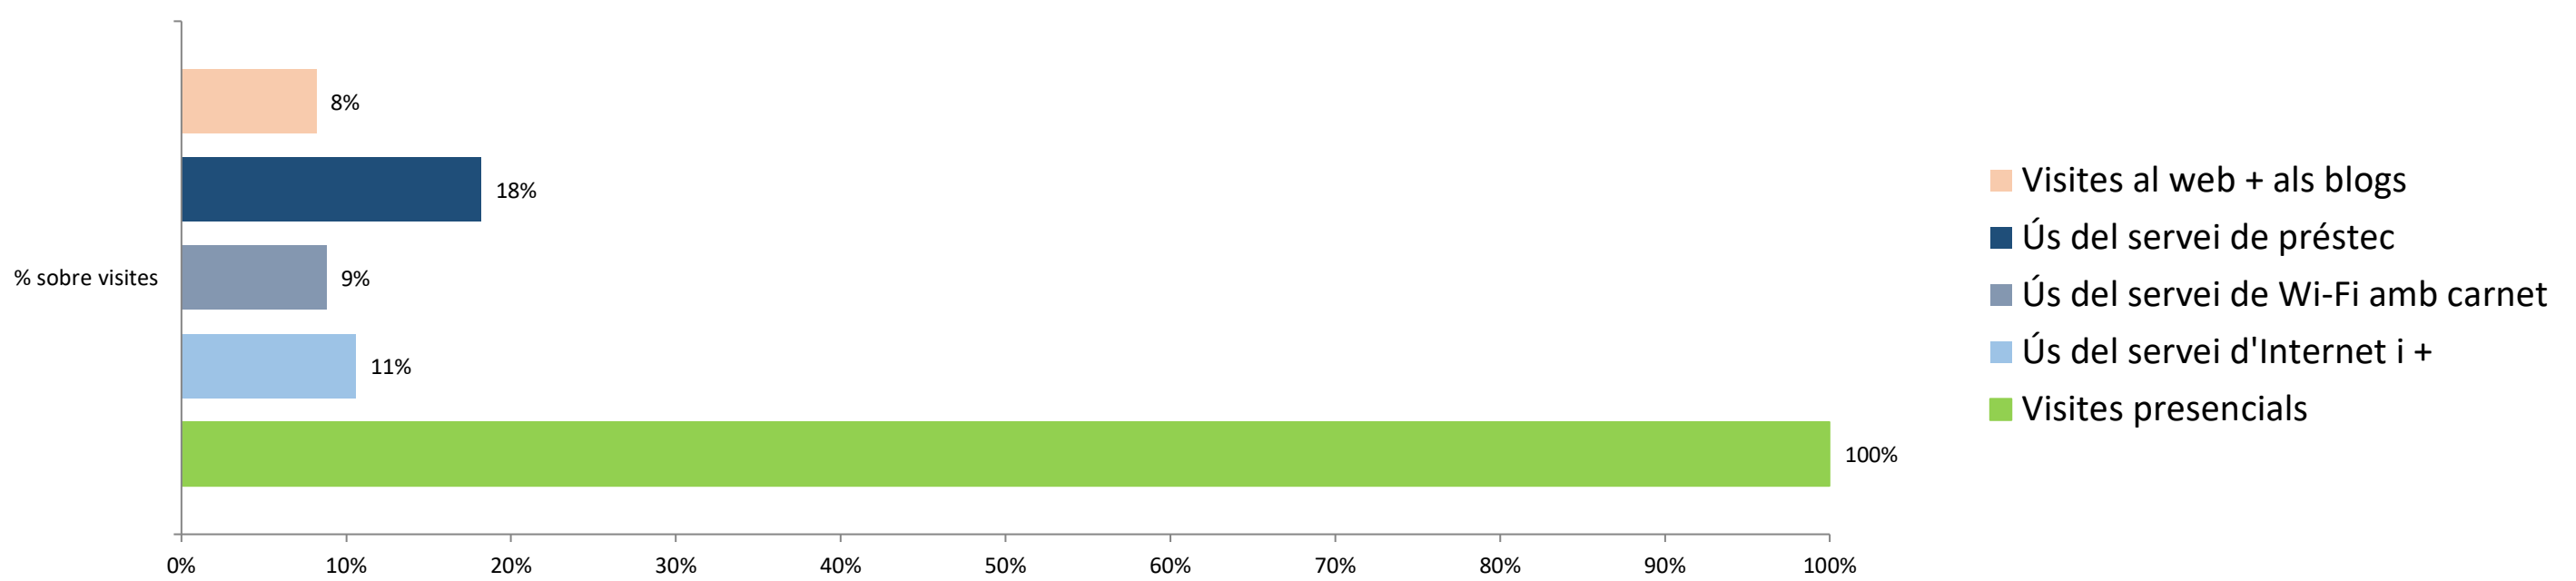

Mitjanes

	per dia de servei	% sobre visites	% relació visites	per hora de servei	per treballador
Visites presencials	77			646	22
Visites al web + als blogs	389	100%		46	1.361
Ús del servei d'Internet i +	32		8%	4	111
Ús del servei de Wi-Fi amb carnet	41	11%		5	144
Ús del servei de Wi-Fi GUEST	34	9%		4	120
Ús del servei de préstec	4	1%		0	14
Assistència a activitats	71	18%		8	247
Préstecs	410			49	1.435